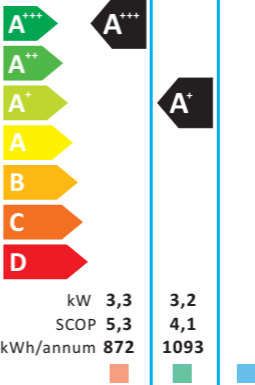

ENERG

енергия · ενεργεια

Model GEH12AA-K6DNA1A/O
GEH12AA-K6DNA1A/I

GREE ELECTRIC APPLIANCES, INC. OF ZHUHAI

SEER

kW 3,5
SEER 7,0
kWh/annum 175

SCOP

kW 3,3 3,2
SCOP 5,3 4,1
kWh/annum 872 1093

54dB

62dB

ENERGIA · ЕНЕРГИЯ · ΕΝΕΡΓΕΙΑ · ENERGIJA · ENERGY · ENERGIE · ENERGI

626/2011