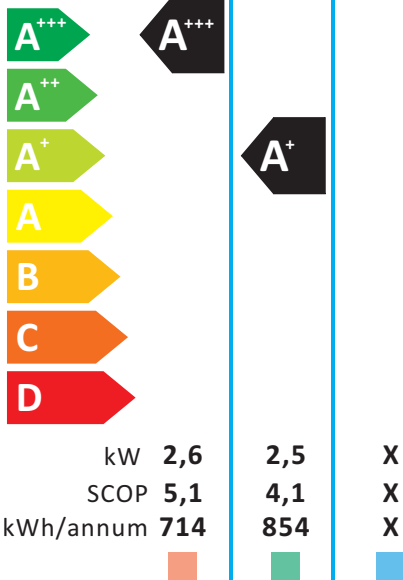

ENERG

енергия · ενεργεια

Model GWH09AGAXB-K6DNA1B/O
GWH09AWAXB-K6DNA3B/I

GREE ELECTRIC APPLIANCES, INC. OF ZHUHAI

SEER

kW **2,5**
SEER **6,6**
kWh/annum **133**

SCOP

| | | | |
|-----------|------------|-----|---|
| kW | 2,6 | 2,5 | X |
| SCOP | 5,1 | 4,1 | X |
| kWh/annum | 714 | 854 | X |

55dB

60dB

ENERGIA · ЕНЕРГИЯ · ΕΝΕΡΓΕΙΑ · ENERGIJA · ENERGY · ENERGIE · ENERGI

626/2011