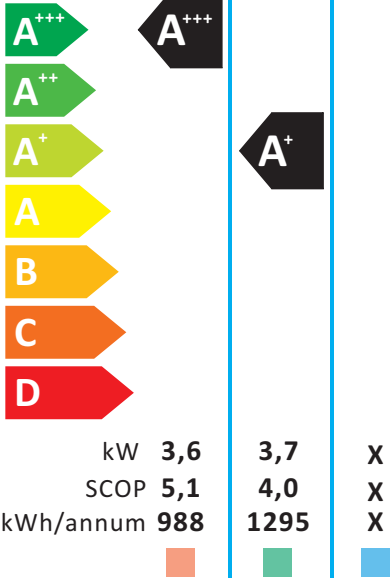

ENERG

енергия · ενεργεια

Model GWH18ATDXB-K6DNA1A/O
GWH18AWDXB-K6DNA3A/I

GREE ELECTRIC APPLIANCES, INC. OF ZHUHAI

SEER

kW **4,6**
SEER **7,2**
kWh/annum **224**

SCOP

kW **3,6** **3,7** X
SCOP **5,1** **4,0** X
kWh/annum **988** **1295** X

60dB

65dB

ENERGIA · ЕНЕРГИЯ · ΕΝΕΡΓΕΙΑ · ENERGIJA · ENERGY · ENERGIE · ENERGI

626/2011