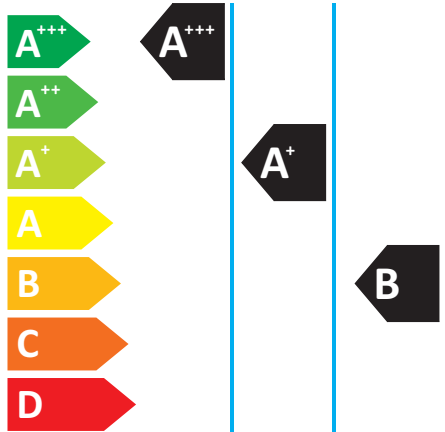

ENERG

енергия · ενεργεια

Model GWH12ATCXB-K6DNA1A/O
GWH12AWCXB-K6DNA1A/I

GREE ELECTRIC APPLIANCES, INC. OF ZHUHAI

SEER

kW **3,5**
SEER **7,1**
kWh/annum **173**

SCOP

kW	3,3	3,2	4,5
SCOP	5,2	4,1	3,1
kWh/annum	888	1093	3048