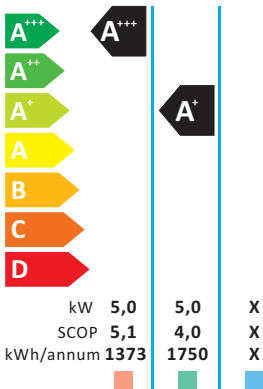

ENERG

енергия · ενεργεια

Model GEH18AA-K6DNA1F/O
GEH18AA-K6DNA1F/I

GREE ELECTRIC APPLIANCES, INC. OF ZHUHAI

SEER

kW 5,2
SEER 6,6
kWh/annum 276

SCOP

kW 5,0
SCOP 5,1
kWh/annum 1373

57dB

65dB

ENERGIA · ЕНЕРГИЯ · ΕΝΕΡΓΕΙΑ · ENERGIJA · ENERGY · ENERGIE · ENERGI

626/2011